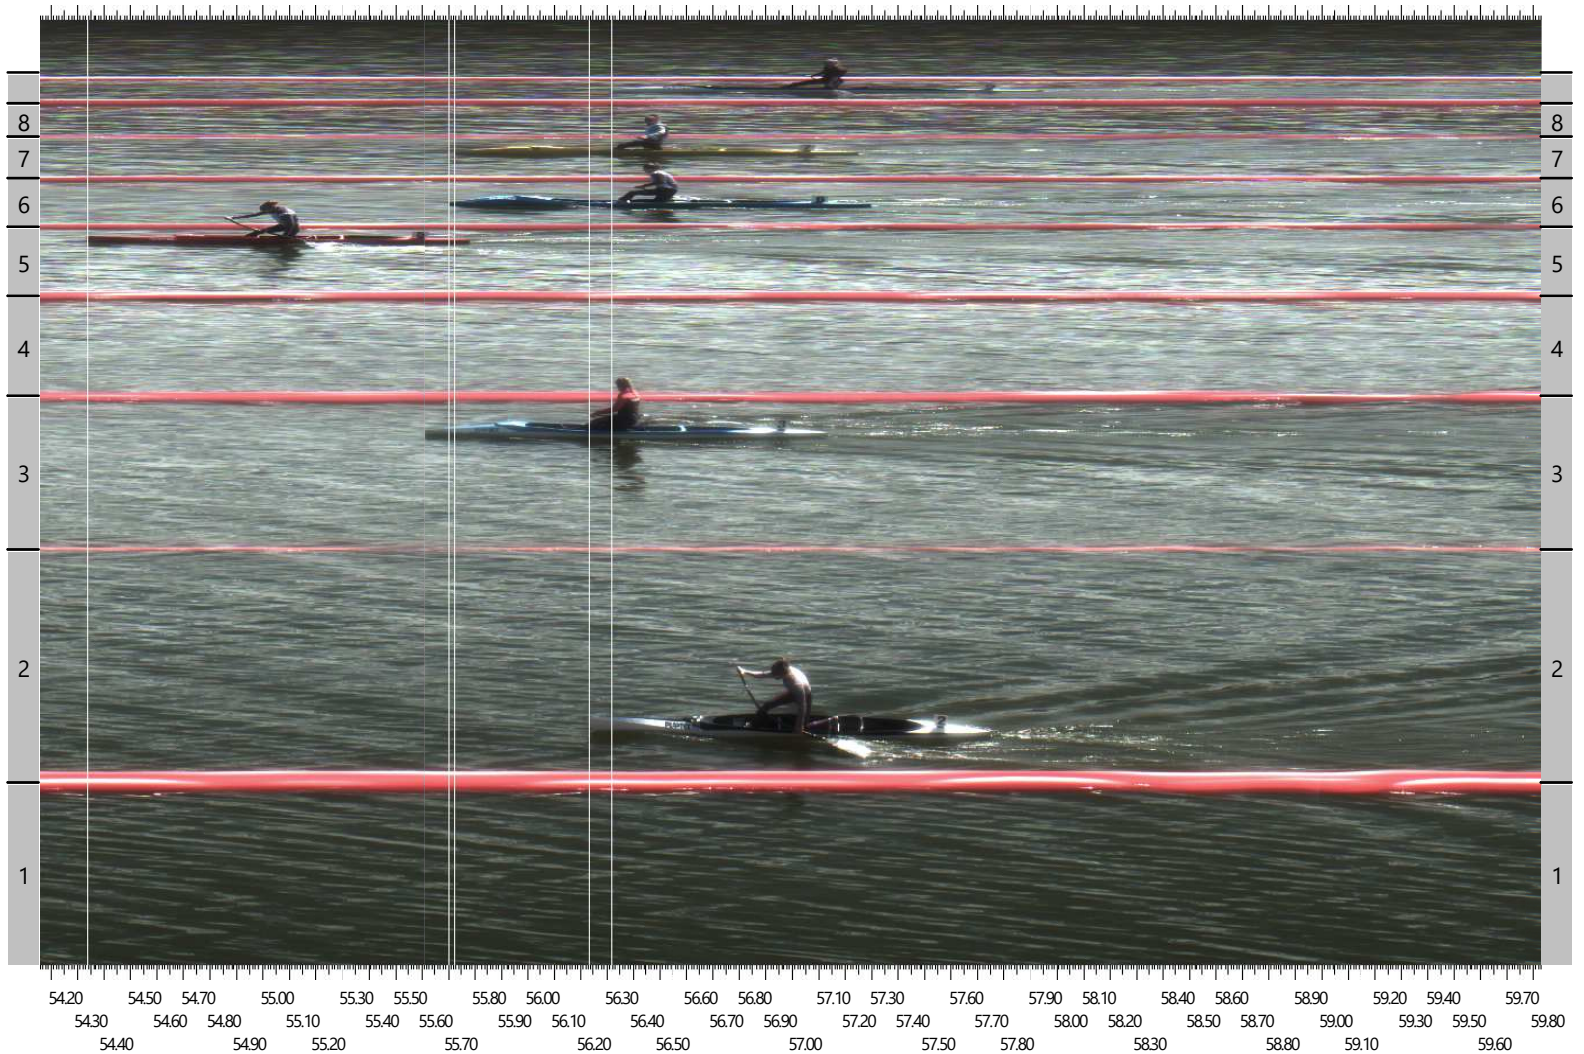

Finish - Meta

Camera S/N 10168

Start 21-04-24 13:20:37.77

Miejsce	Tor	Imie	Nazwisko	Kraj	Czas	Delta	Predkosc
1	5				54.335	54.335	13.25
2	3				55.611	1.276	12.95
3	6				55.699	1.364	12.93
4	7				55.723	1.388	12.92
5	2				56.231	1.896	12.80
6	9				56.315	1.980	12.79
DNS	4						