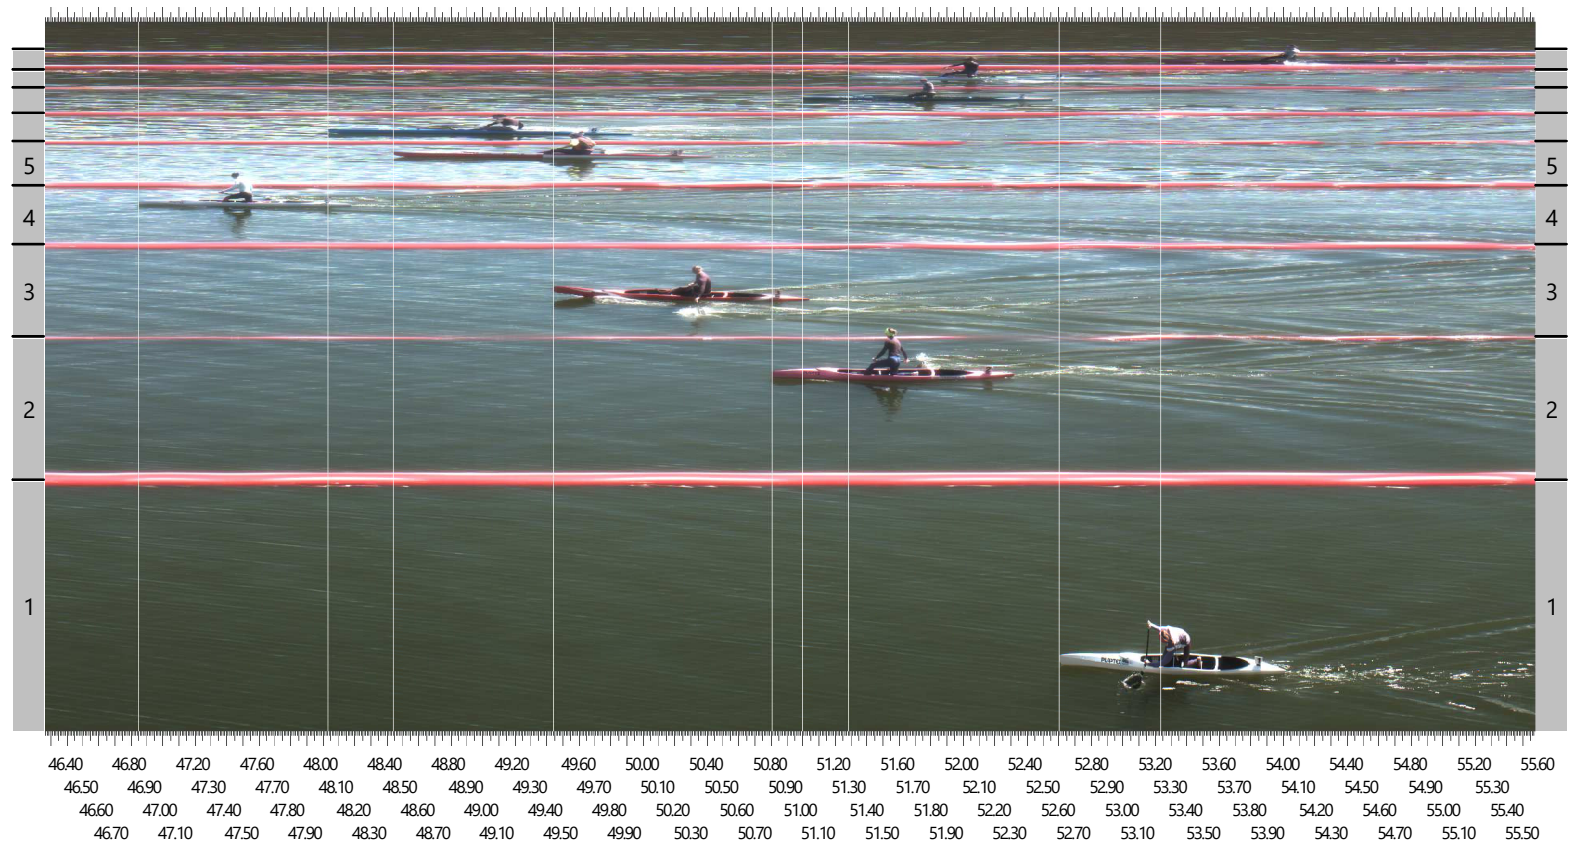

Finish - Meta

Camera S/N 10168

Start 21-04-24 13:24:37.20

Miejsce	Tor	Imie	Nazwisko	Kraj	Czas	Delta	Predkosć
1	4				46.948	46.948	15.34
2	6				48.132	1.184	14.96
3	5				48.540	1.592	14.83
4	3				49.540	2.592	14.53
5	2				50.904	3.956	14.14
6	7				51.100	4.152	14.09
7	8				51.380	4.432	14.01
8	1				52.704	5.756	13.66
9	9				53.336	6.388	13.50