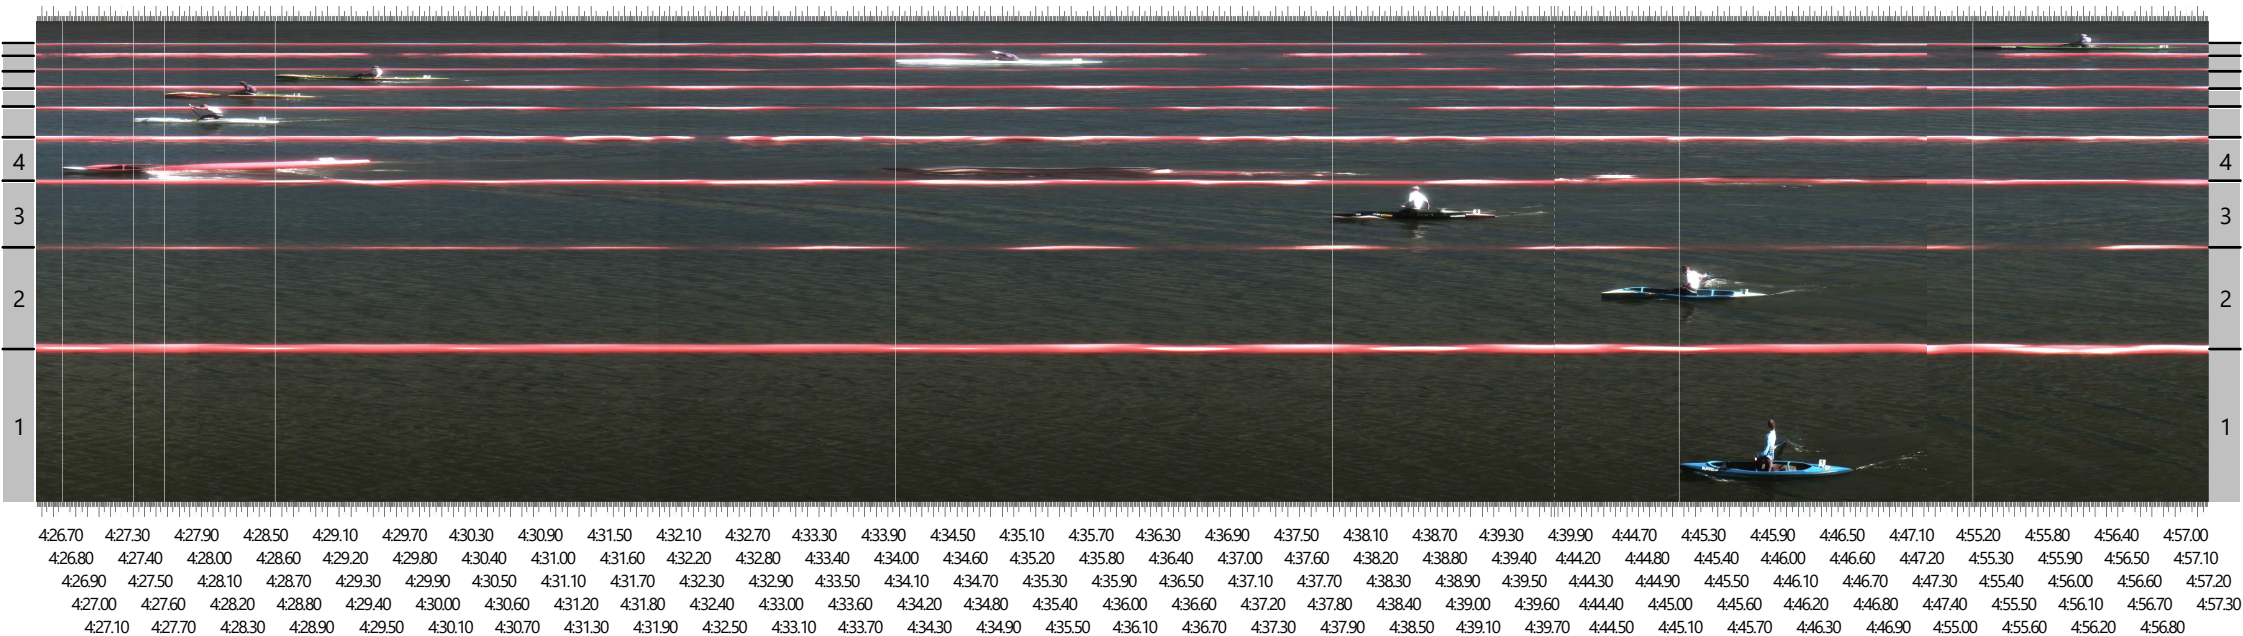

Finish - Meta

Start: 21-04-24 16:27:40.09

Miejsce	Tor	Imie	Nazwisko	Kraj	Czas	Delta	Predkosci
1	4				4:26.880		13.49
2	5				4:27.504	0.624	13.46
3	6				4:27.776	0.896	13.44
4	7				4:28.736	1.856	13.40
5	8				4:34.168	7.288	13.13
6	3				4:37.992	11.112	12.95
7	2				4:44.576	17.696	12.65
8	1				4:45.260	18.380	12.62
9	9				4:55.332	28.452	12.19