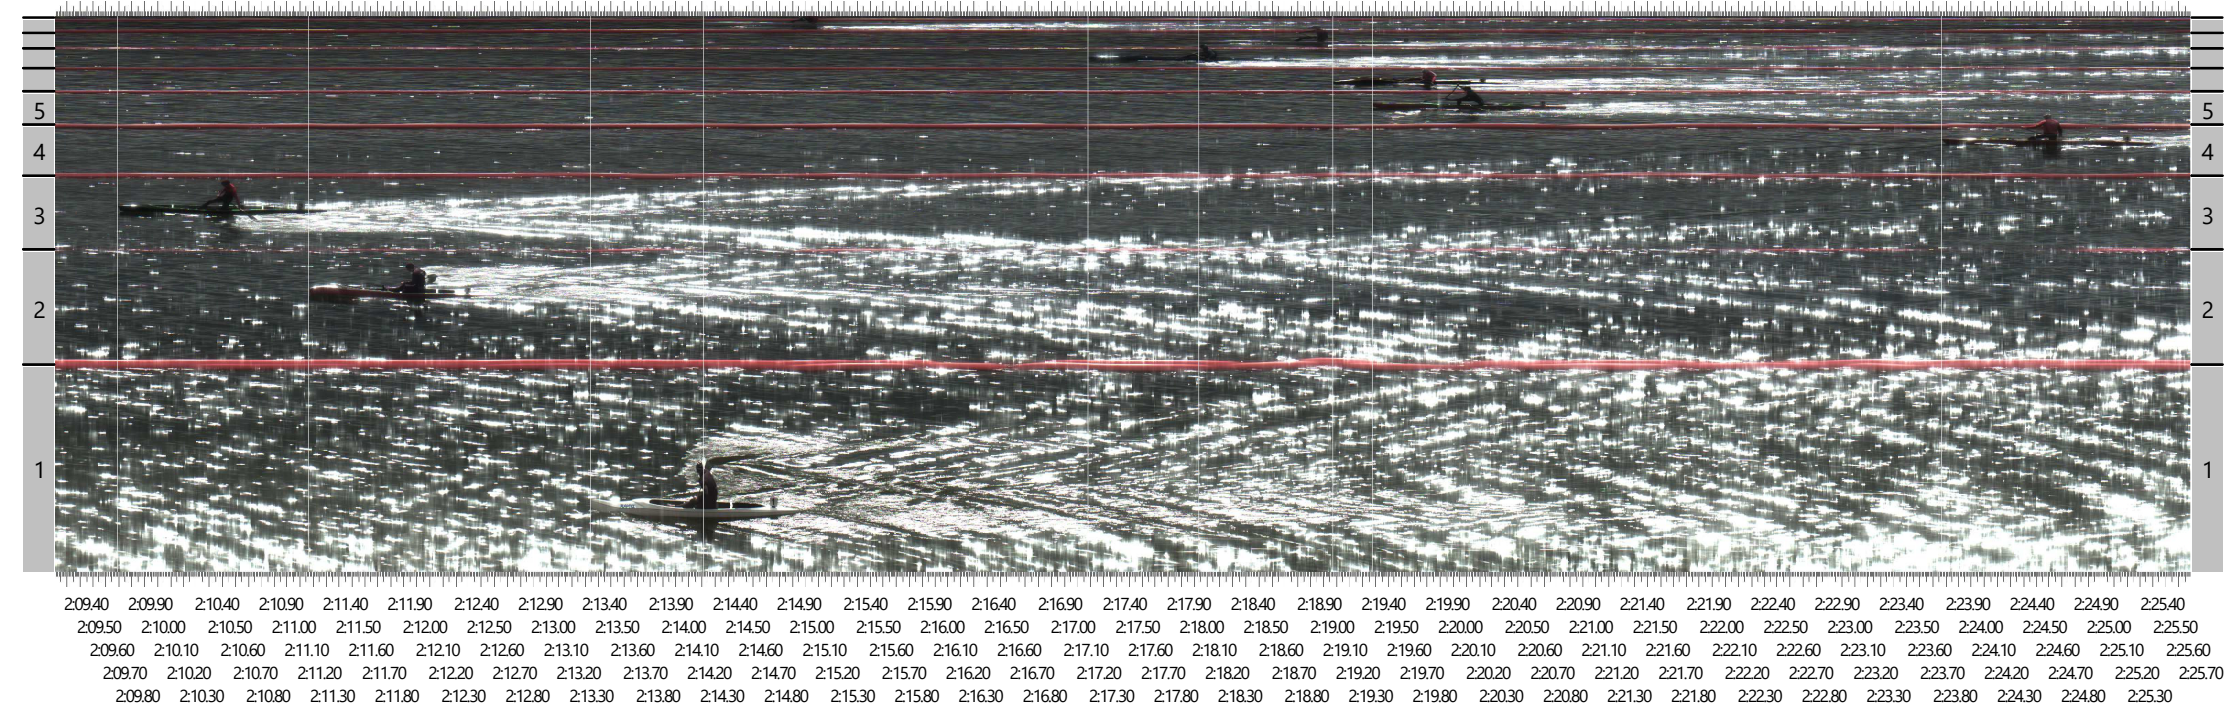

Finish - Meta

Start: 21-04-25 11:21:52.17

Miejsce	Tor	Imie	Nazwisko	Kraj	Czas	Delta	Predkosci
1	3				2:09.787	2:09.787	13.87
2	2				2:11.267	1.480	13.71
3	1				2:13.443	3.656	13.49
4	9				2:14.311	4.524	13.40
5	7				2:17.275	7.488	13.11
6	8				2:18.135	8.348	13.03
7	6				2:19.171	9.384	12.93
8	5				2:19.475	9.688	12.91
9	4				2:23.867	14.080	12.51