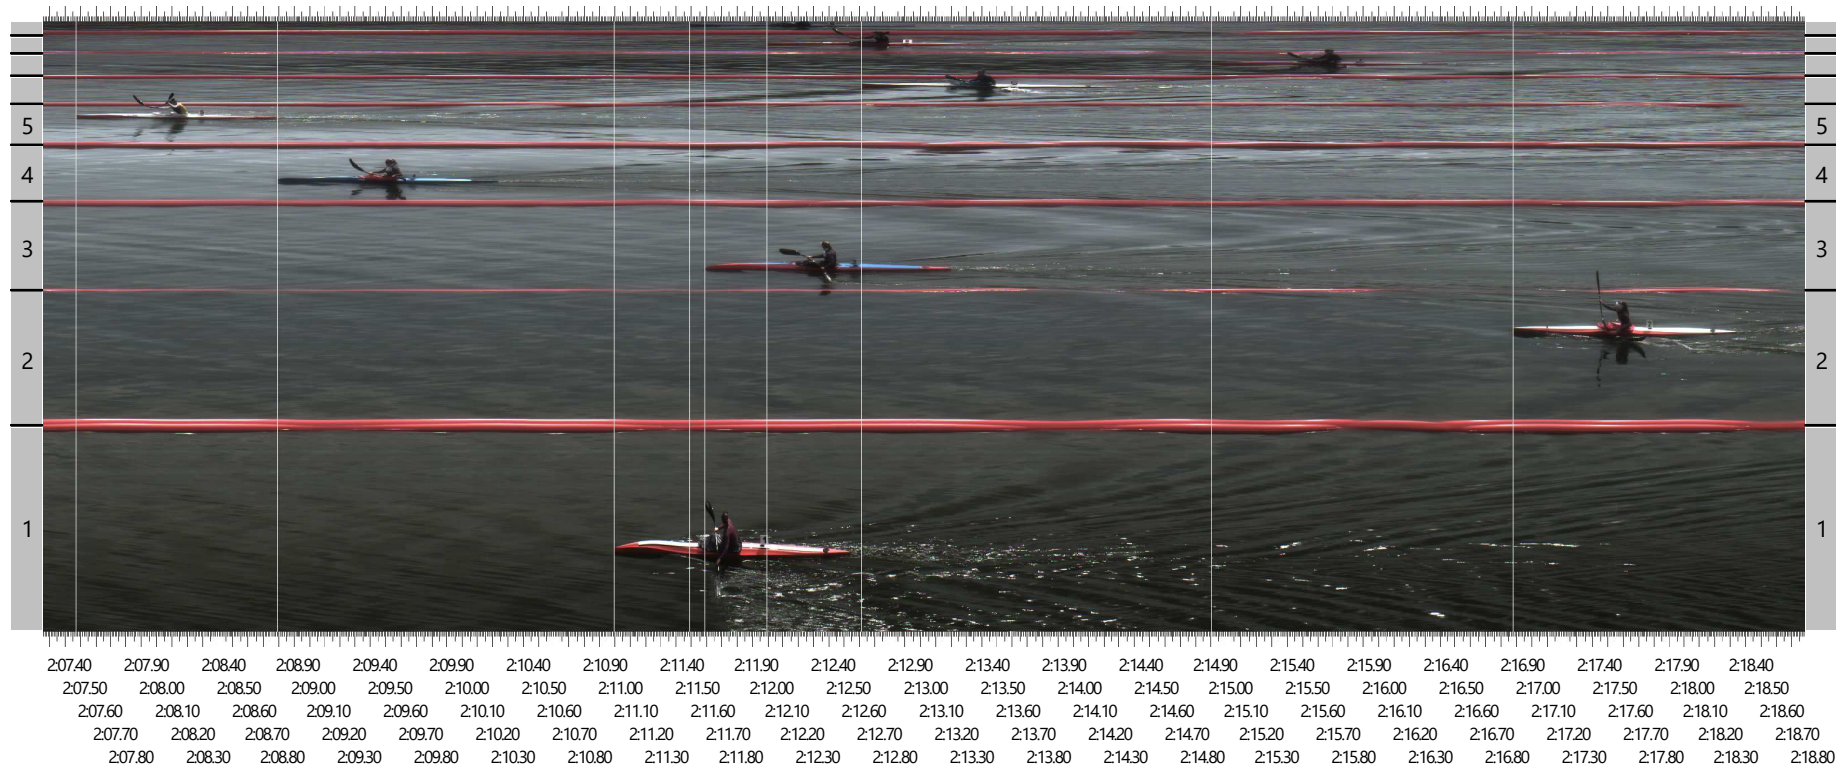

Finish - Meta

Start: 21-04-25 12:38:42.69

Miejsce	Tor	Imie	Nazwisko	Kraj	Czas	Delta	Predkosci
1	5				2:07.570	2:07.570	14.11
2	4				2:08.890	1.320	13.97
3	1				2:11.094	3.524	13.73
4	9				2:11.590	4.020	13.68
5	3				2:11.686	4.116	13.67
6	8				2:12.090	4.520	13.63
7	6				2:12.710	5.140	13.56
8	7				2:15.002	7.432	13.33
9	2				2:16.978	9.408	13.14