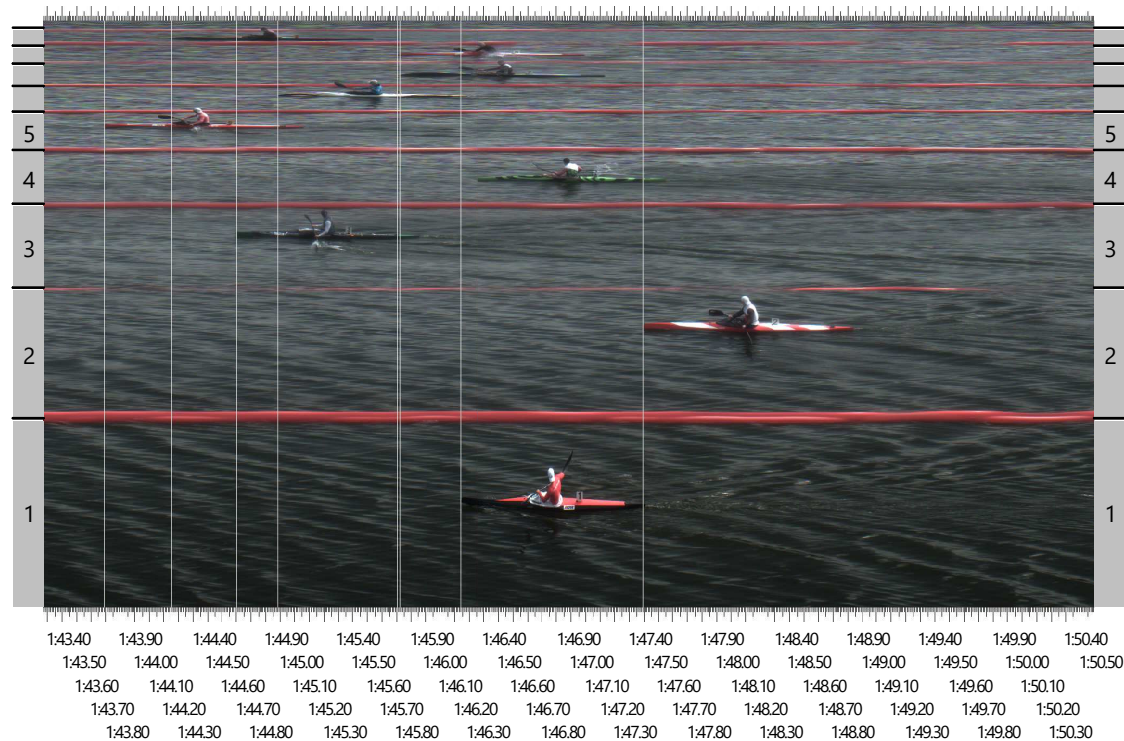

## Finish - Meta

Start: 21-04-25 13:28:10.80

Miejsce	Tor	Imie	Nazwisko	Kraj	Czas	Delta	Predkosci
1	5				1:43.790	1:43.790	17.34
2	9				1:44.254	0.464	17.27
3	3				1:44.702	0.912	17.19
4	6				1:44.982	1.192	17.15
5	8				1:45.802	2.012	17.01
6	7				1:45.818	2.028	17.01
7	1				1:46.238	2.448	16.94
8	4				1:46.362	2.572	16.92
9	2				1:47.490	3.700	16.75