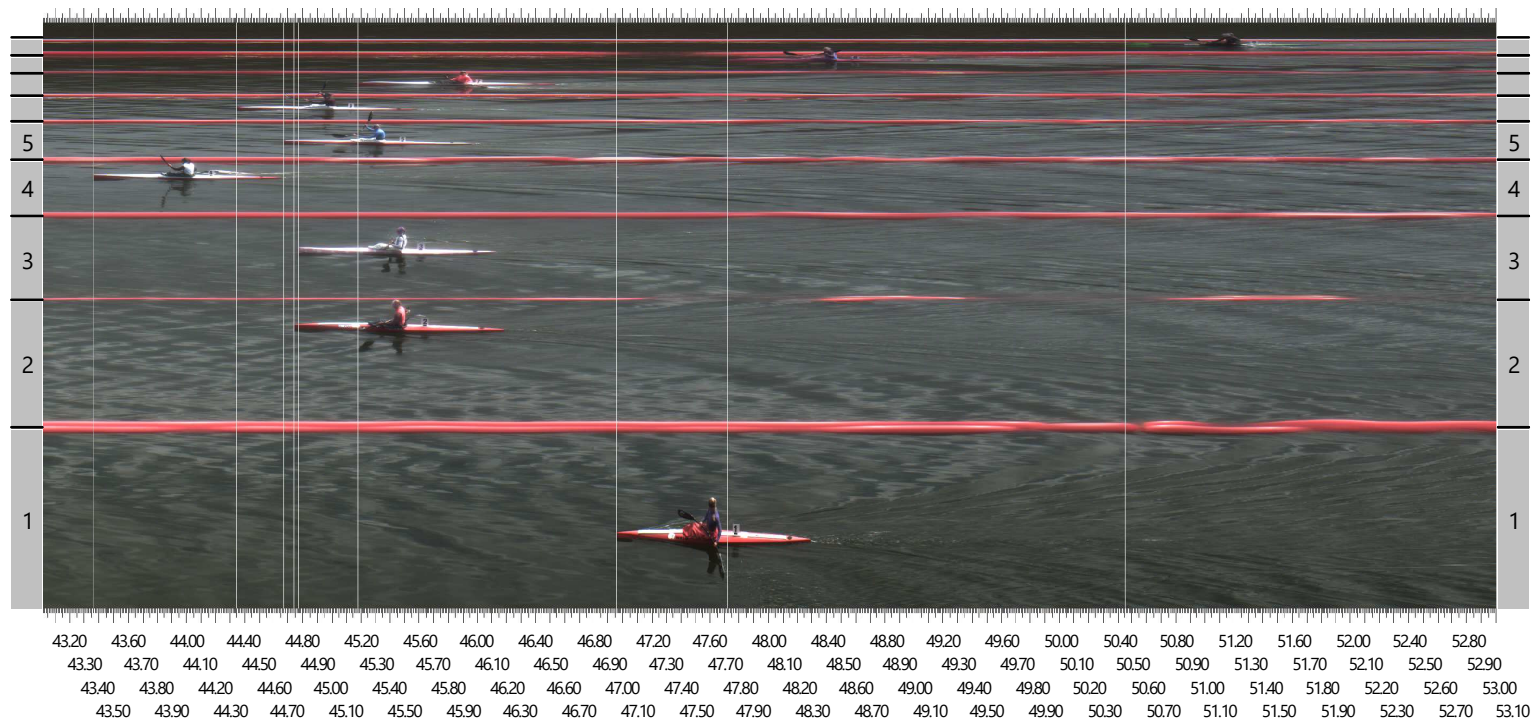

## Finish - Meta

Start: 21-04-25 14:01:24.15

Miejsce	Tor	Imie	Nazwisko	Kraj	Czas	Delta	Predkosc
1	4				43.463	43.463	16.57
2	6				44.447	0.984	16.20
3	5				44.767	1.304	16.08
4	2				44.839	1.376	16.06
5	3				44.867	1.404	16.05
6	7				45.279	1.816	15.90
7	1				47.055	3.592	15.30
8	8				47.819	4.356	15.06
9	9				50.551	7.088	14.24