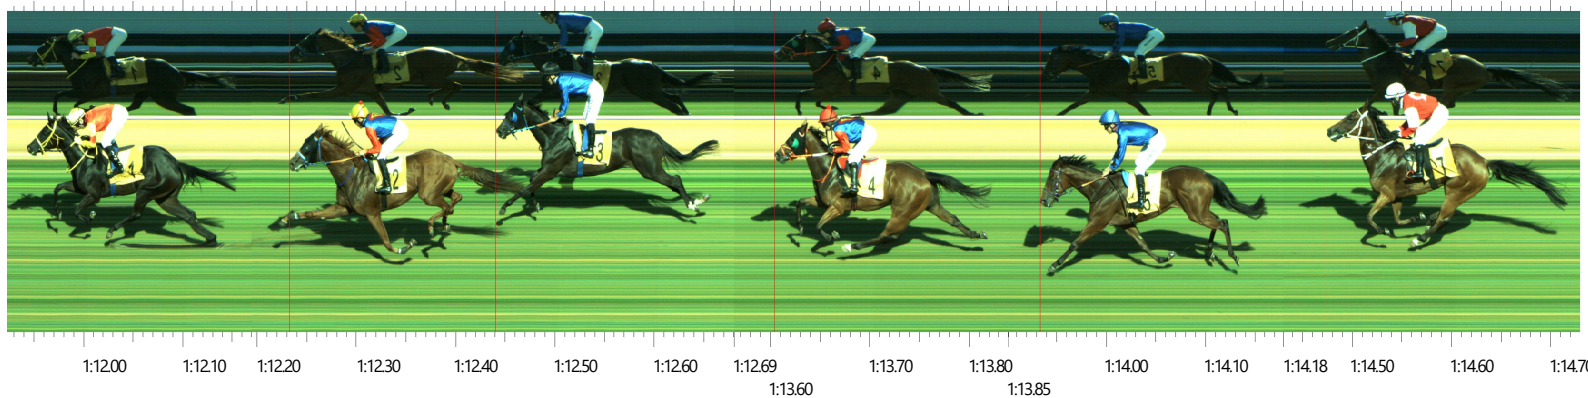

Finish - celownik

Start: 21.07.2024 16:18:45.40

Miej	Num	Kon	Jezdziec	Dlugosc	Czas
1	1	MARIE MORE	dż. A. Reznikov		1:11.94
2	2	PIANISSIMO	K. Dogdurbek Uulu	1 3/4	1:12.23
3	3	JOLENE	dż. S. Abaev	1 1/4	1:12.44
4	4	PRINCESS POLA	A. Gil	7 1/4	1:13.60
5	5	DŻERSEJKA	dż. S. Mazur	2	1:13.93
6	7	TELIMENA NAŁĘCZ	D. Pantchev	3 1/4	1:14.47
	0				
	6	TOSKA	E. Zamudin Uulu		